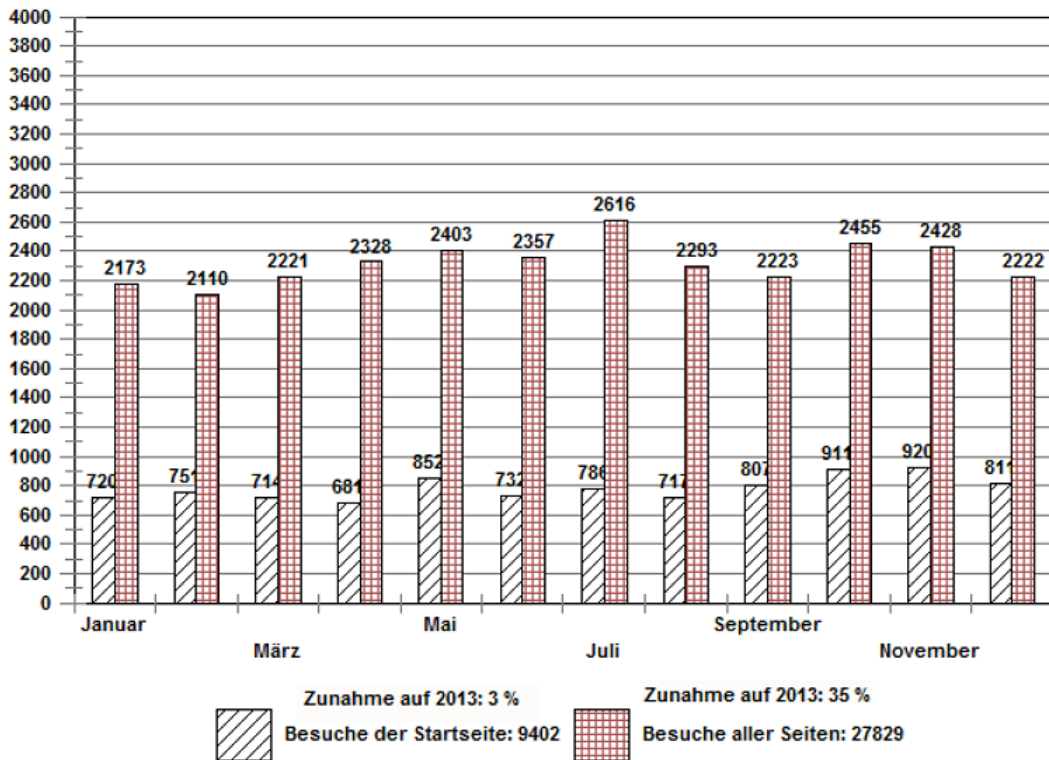

## Internetbesuche Fachforum II, 2014

Besuche Startseite: 2014 9.402, 2015 9.853: +5 %, Besuche aller Seiten: 2014 27.829, 2015 34.055: +22 %

## Internetbesuche Fachforum II, 2015