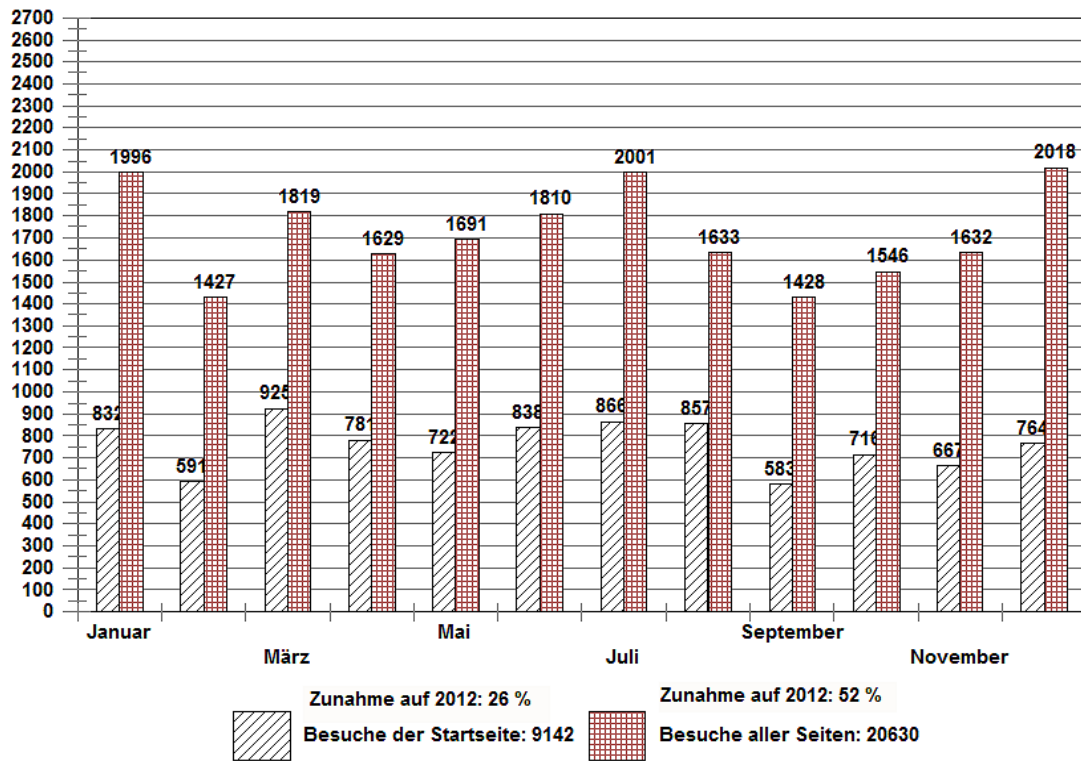

Internetbesuche Fachforum II, 2013

Besuche Startseite: 2013 9.142, 2014 9.402: +3 %, Besuche aller Seiten: 2013 20.630, 2014 27.829: +35 %

Internetbesuche Fachforum II, 2014